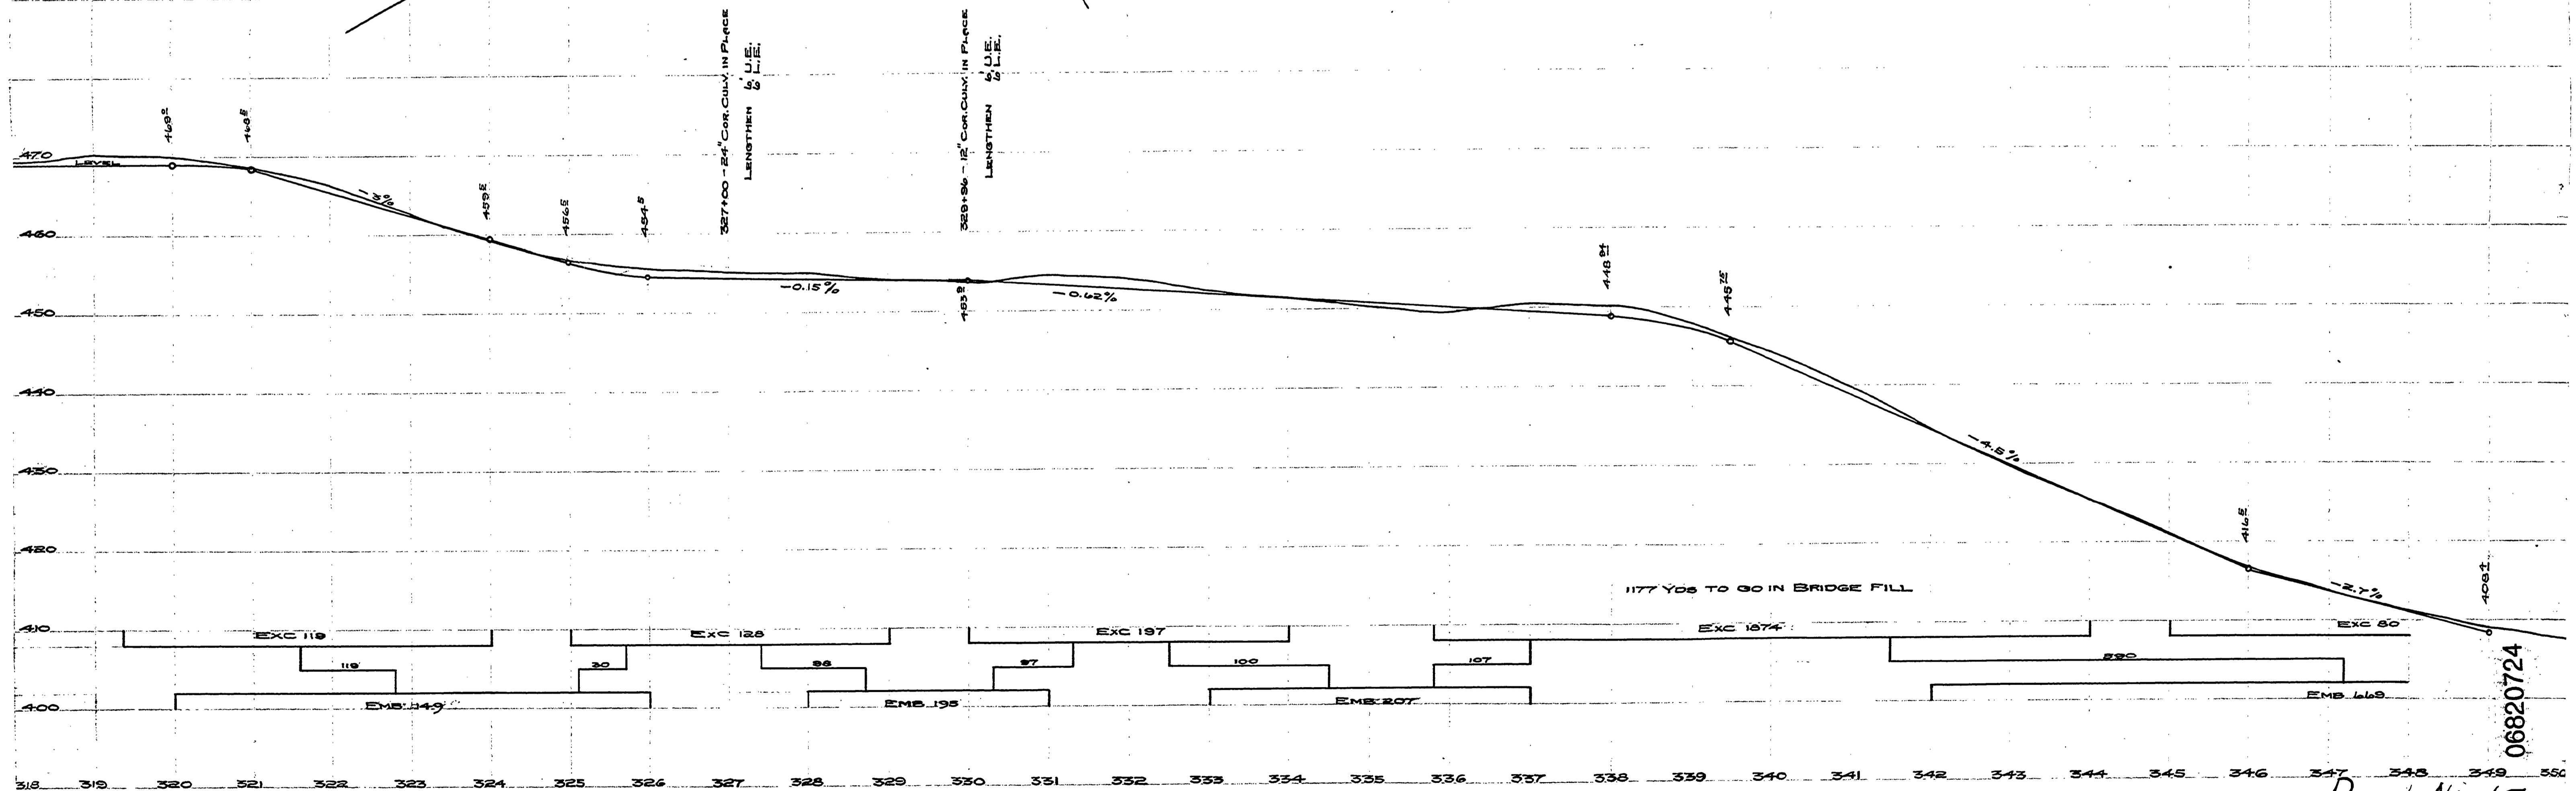

DOUGLAS COUNTY
OREGON
ROSEBURG-MELROSE M.R. N°13
SEC. 5-6-8-9, T. 27S, R. 6W.
F.C. FREAR, ROADMASTER
1931
SHEET 13

06820724

Road No 13

M.P. 6.82 - 7.24