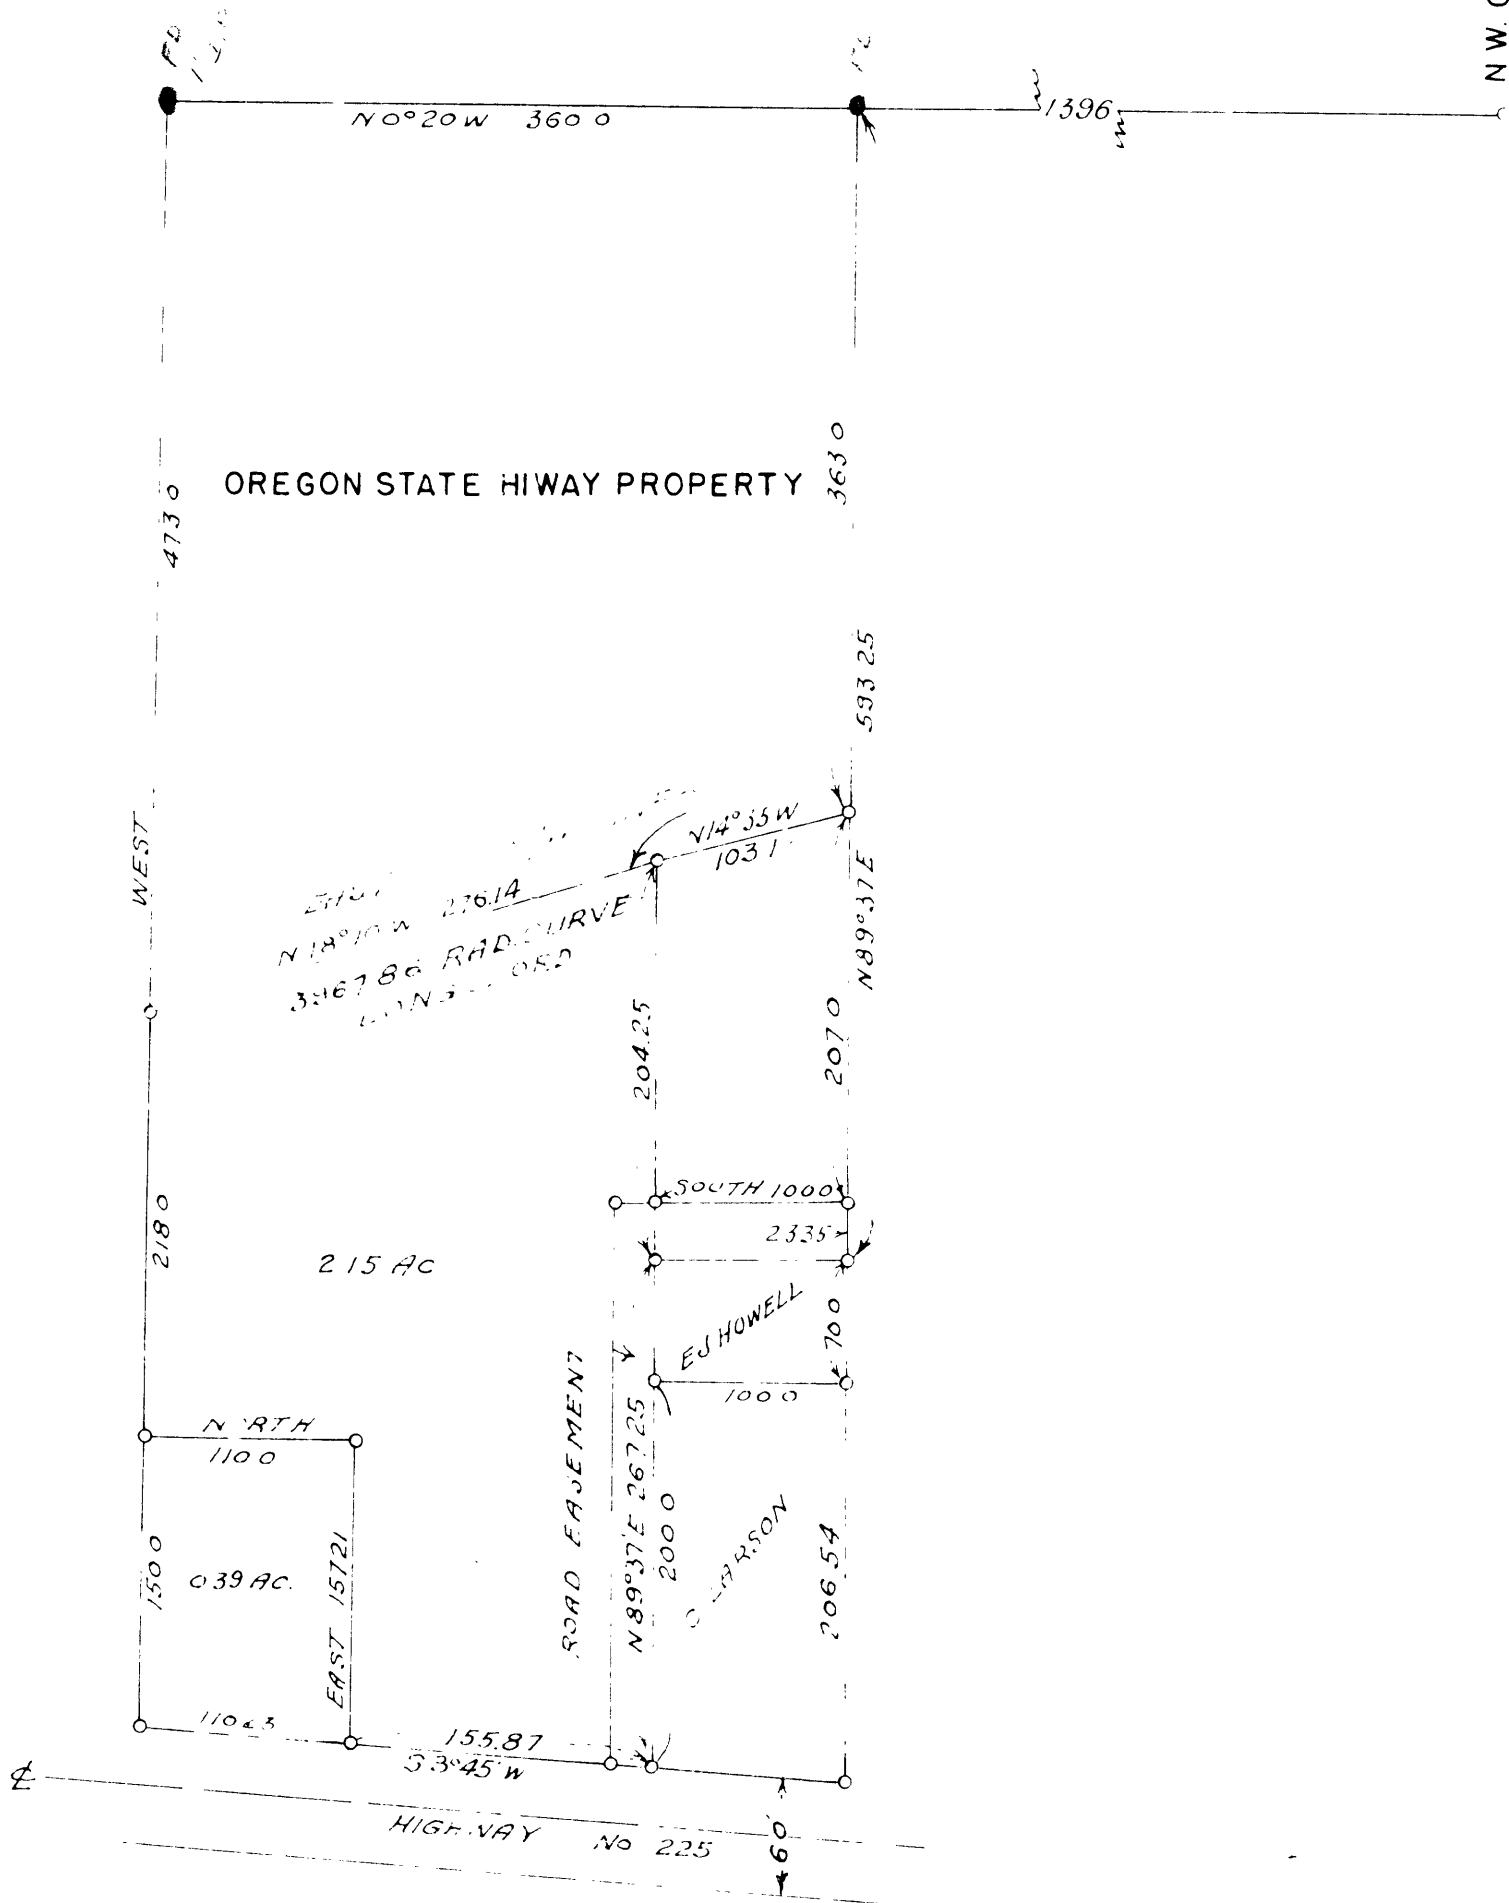

APRIL  
1978

CARRIE L. HOWELL

NOVEMBER 1952

FRED L. DOW

SCALE 1"=100'

REG. ENG.

N.W. CORNER JOSEPH HOLMAN DLG. NO. 37  
SECTION 19, T. 25 S. R. 5 W.

C. S. File No. 60/1-2

MAP FILE M9-63