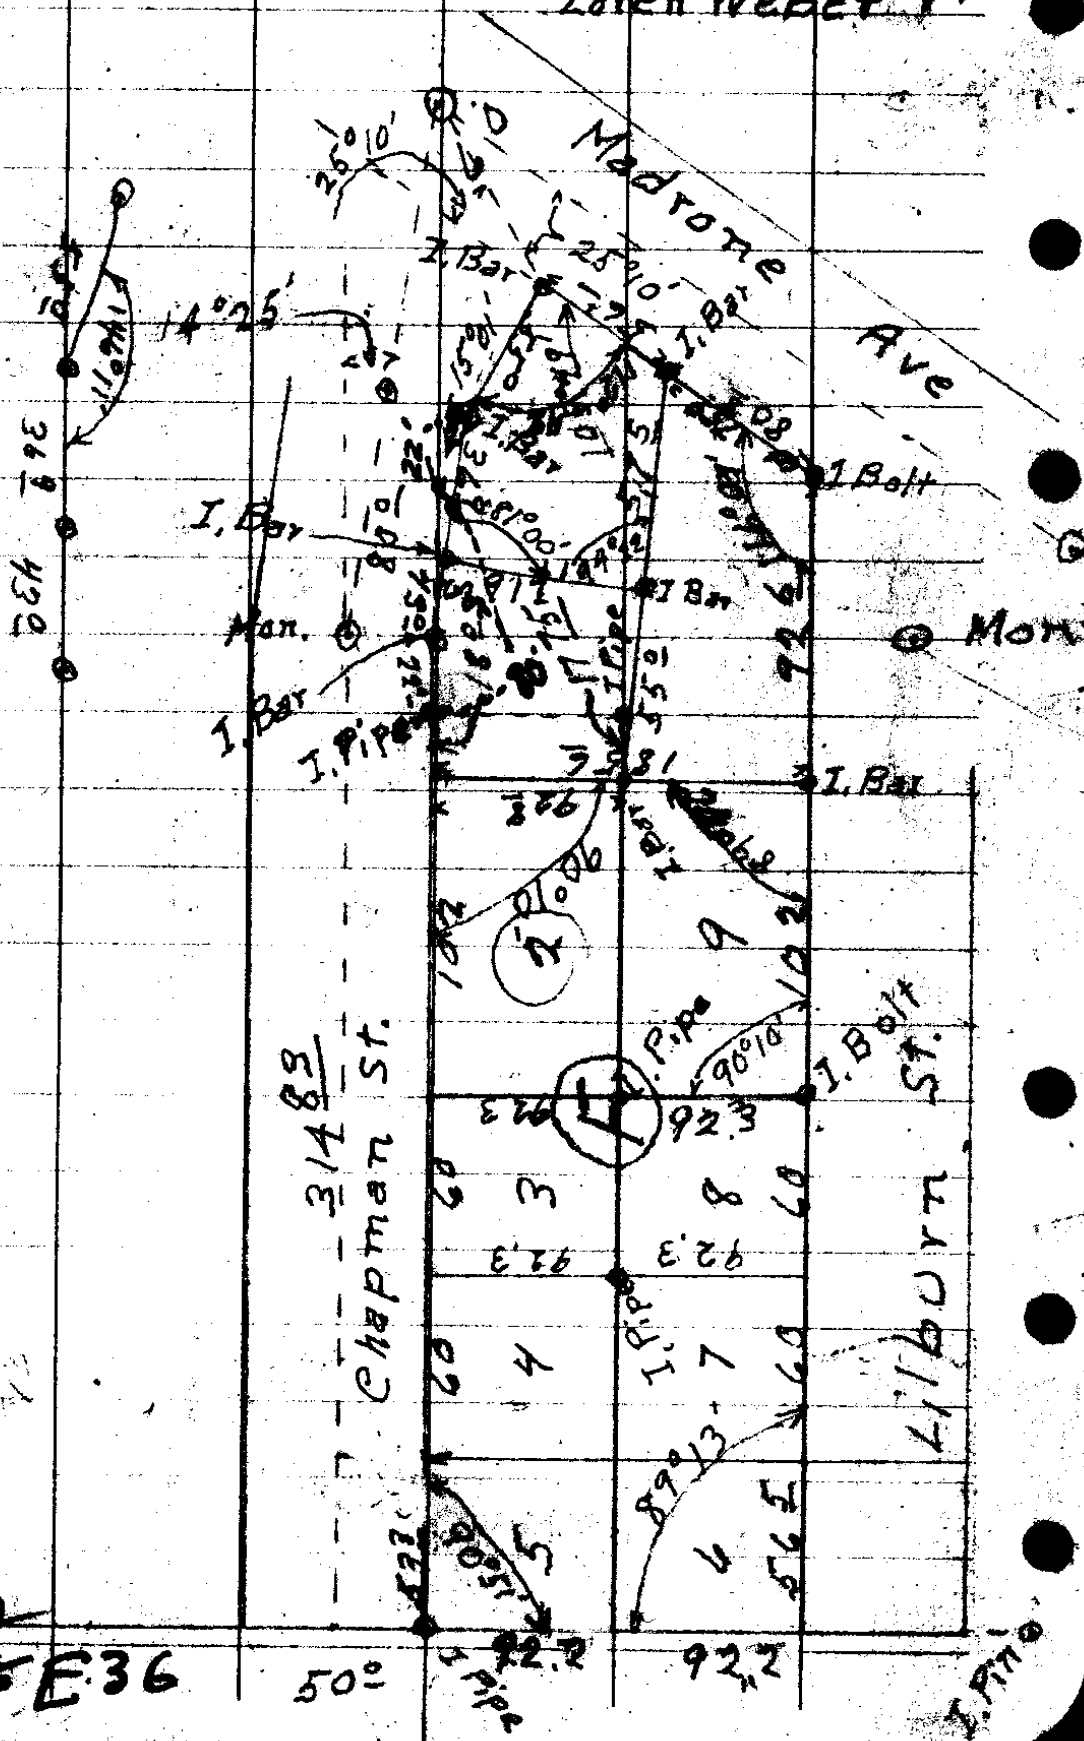

Dec 7-1939

H. Epstein
NE Richardson
Loren Weber

80
75

43
76
91
72

32
E 36

50°

I. Pipe