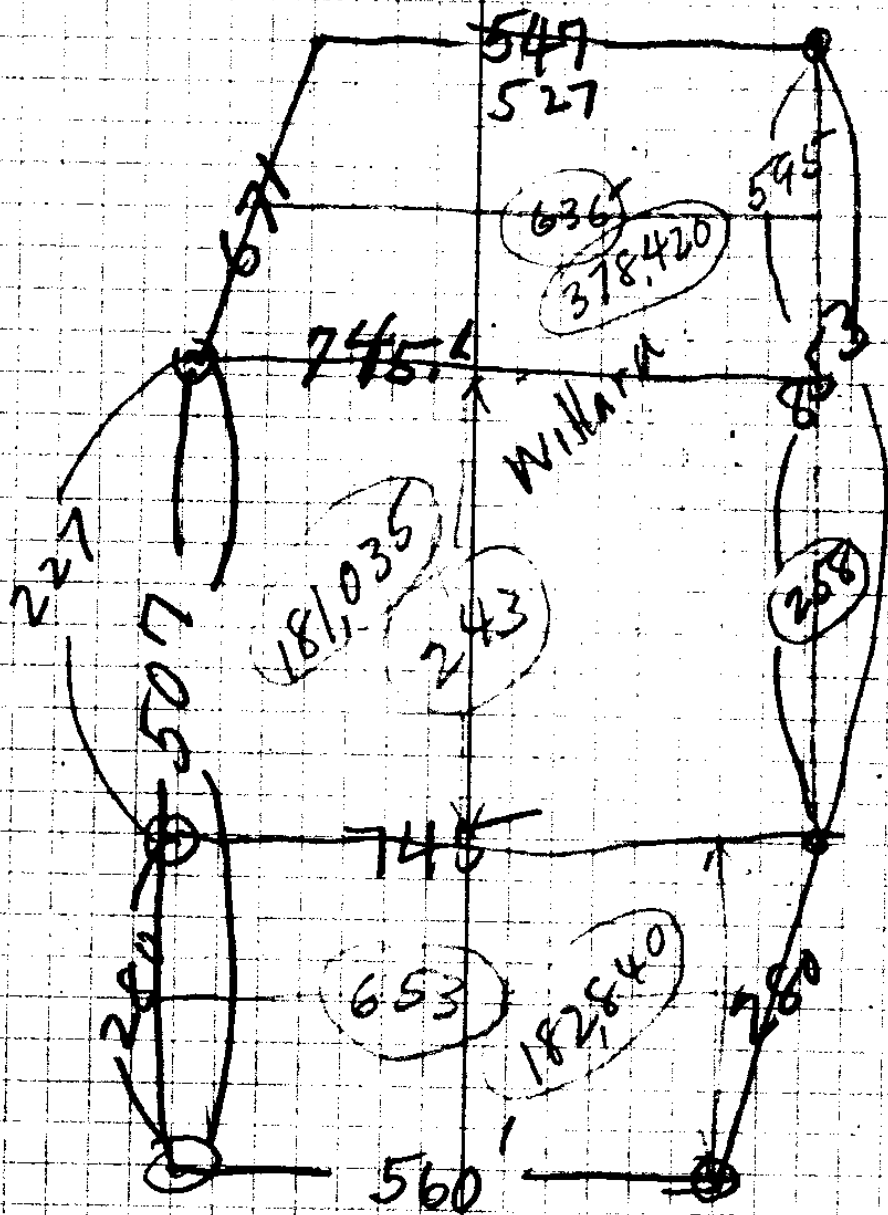

Acreage Loren Miller

Nov. 6 1943

Total 742,295

17 ac

at River

Kelly

243,184
163,200
49,824

456,128

450 450
76 050

982,628

43560) 982,628 (22.5 ac

87120

111428
87120

243080
217800
25280

Burke 55.1
Buxi 22.5
Willard 17.0
94.6

1168 (7)
1718 (2)
9344
8176
1168
2006624
49824
1956808

Free Burke
1168
390
778
775
776 x 456
456 (3)
4656
3880
3104
353856 x

620 (8)
150 (3)
31000
620
93000 x
1956,800
353,856
93,000
2,403,656

43560) 2403656 (55)
217800
225656
217800
78560
43560
35000