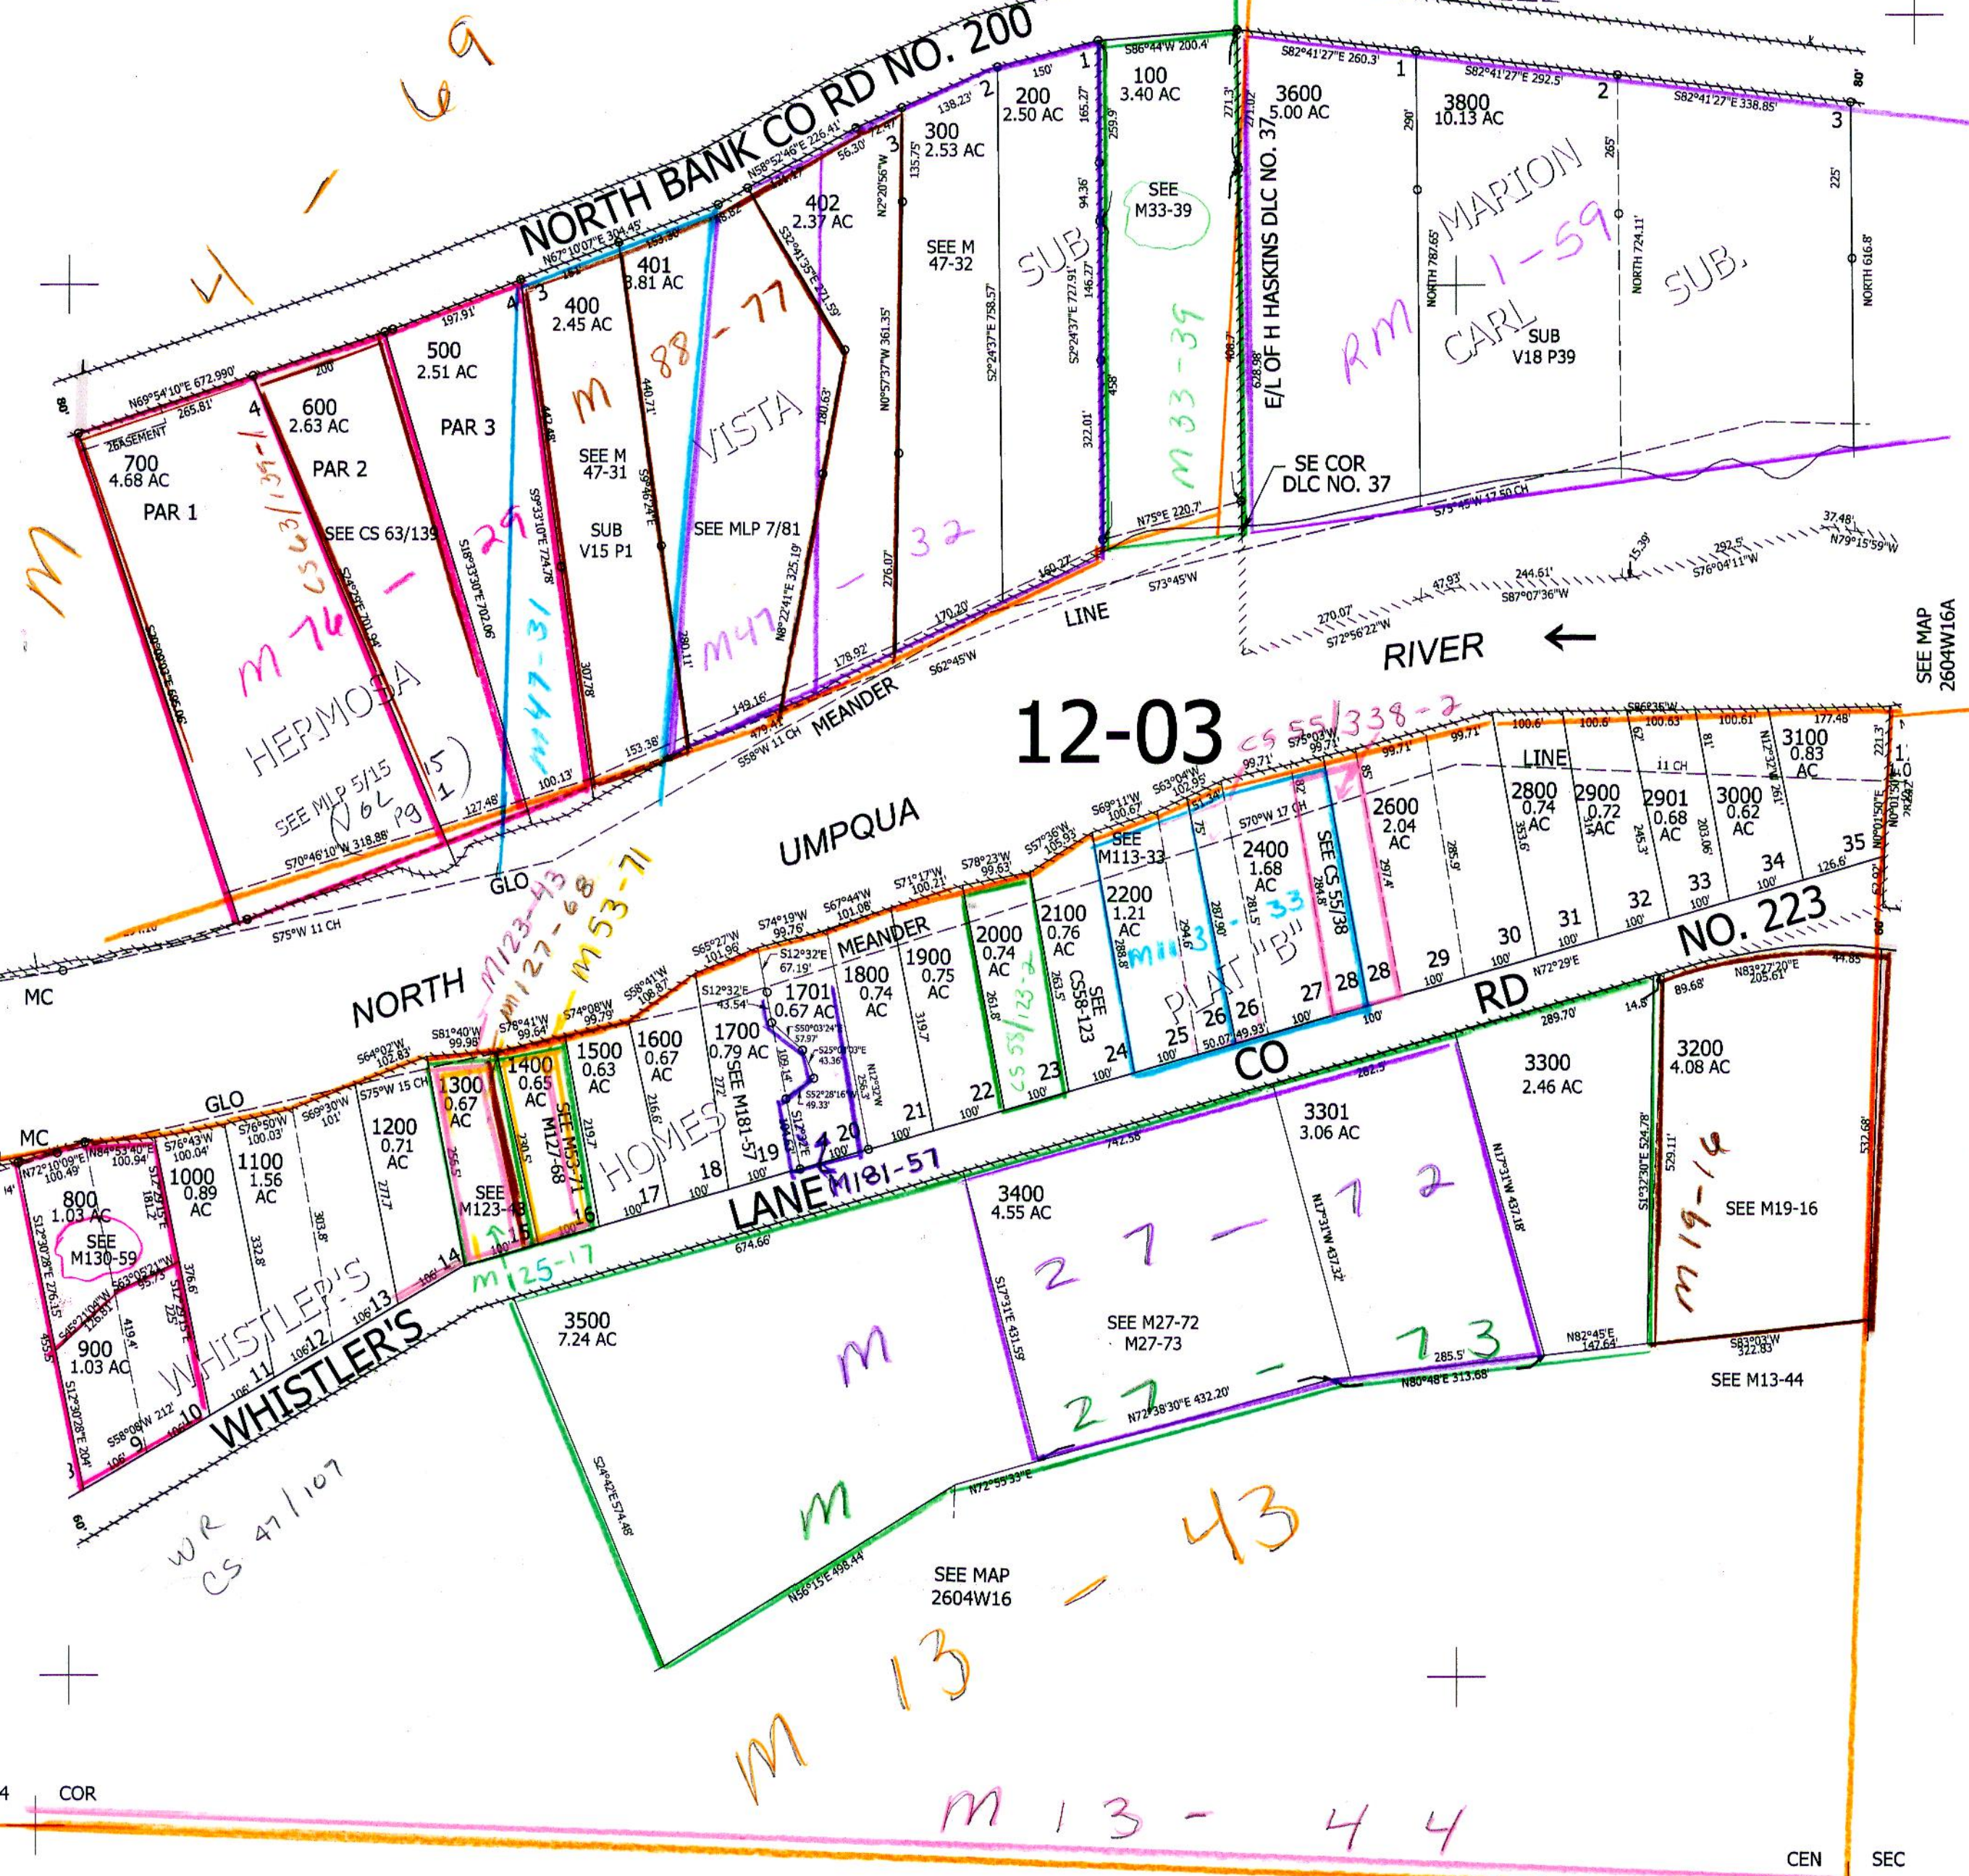

CANCELLED NOS: 2700 2300 2301 2500 3200M1 3300M1 3301M1 3500M1 3400M1 801 901 1702 3700

8 9
17 16

1/4 COR

12-03

cm
5/31/17
260416B