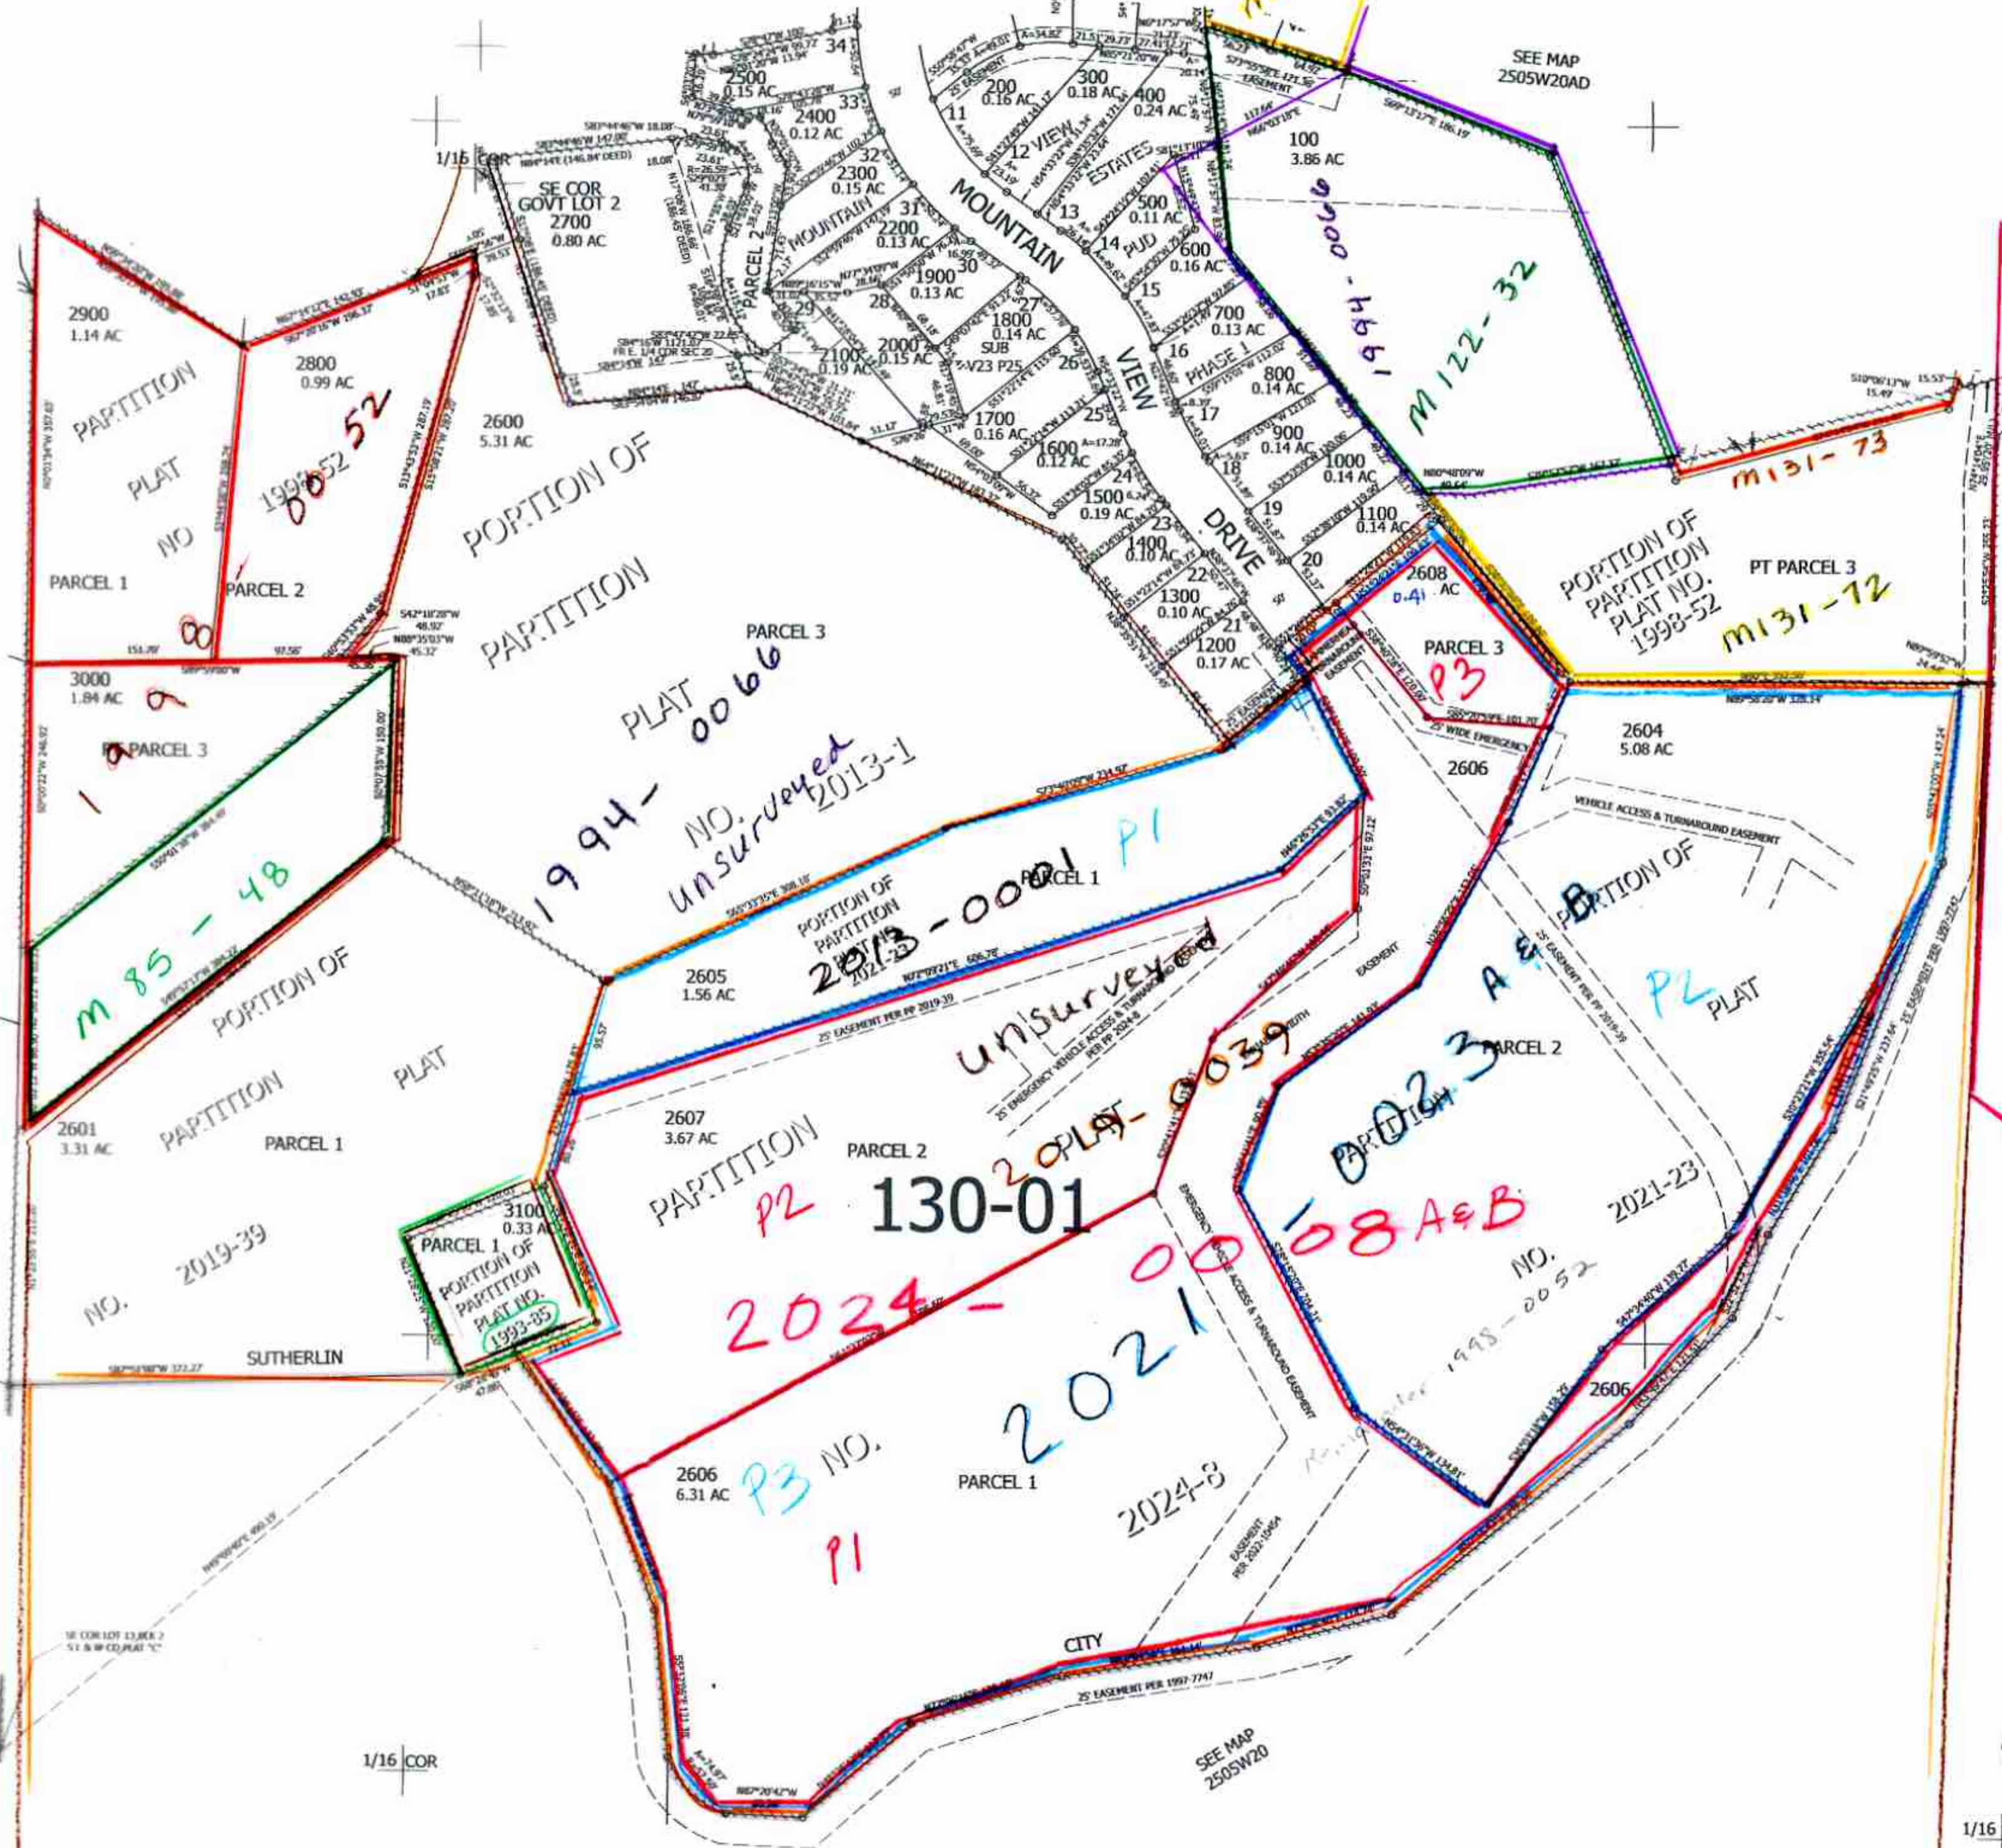

SEE MAP
2505W20C

1/4 COR

RM 2-66

cm 8/20/09

1/16 COR